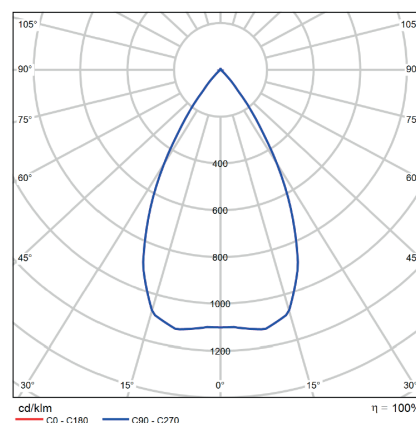

Halogeenvrije 3-polige kabels (5-polig bij dimbaar) inclusief T-connector voor een vlotte doorlusing tussen de armaturen.