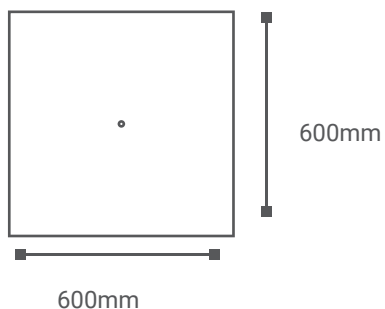

Bull dot 60°

Referentie

Clip-in V 600x600

10 L 132D 160 W

10 L 132D 160 DA W

Bull dot 60° 5,7W, Clip-in V non-perfo RAL 9016

Bull dot 60° 5,7W DALI, Clip-in V non-perfo RAL 9016

Legende:

10: *Clip in V*

20: *Lay-in T24 flat*

21: *Lay-in T24 drop*

22: *Lay-in T15 drop*

W: *RAL 9016*

Z: *RAL 9006*

DA: *Dali*

Certifiering

Recht op wijziging!

Nardo bvba (Staal) tracht haar producten steeds te verbeteren en houdt zich daarom het recht wijzigingen aan te brengen aan de producten en de specificaties zonder voorafgaande mededeling (25/06/2009). Copyright © All rights reserved.