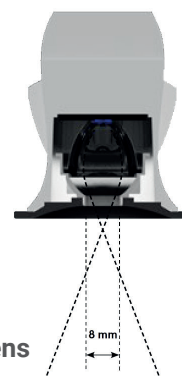

Gepatenteerde optische lens

Deze optische lens zorgt voor een perfecte conische lichtbundel van 8mm zonder verblinding.