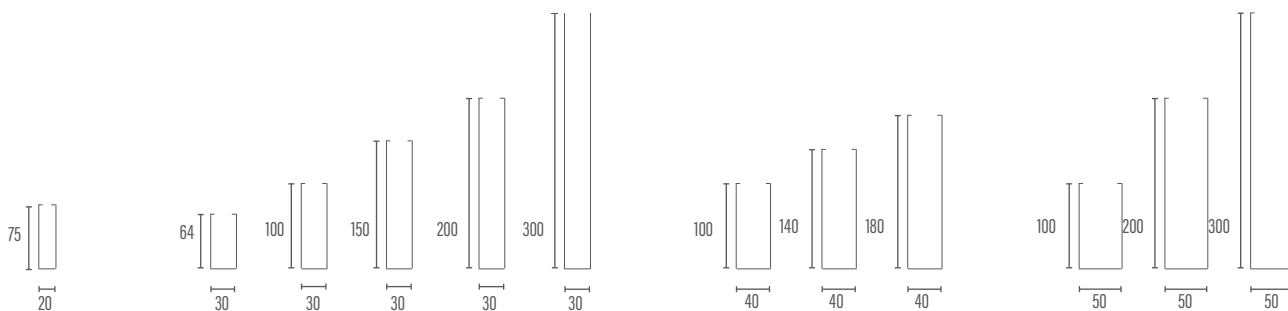

Tekeningen

Perforaties

Recht op wijziging!
Nardo bvba (Stoal) tracht haar producten steeds te verbeteren en houdt zich daarom het recht wijzigingen aan te brengen aan de producten en de specificaties zonder voorafgaande mededeling (25/06/2009). Copyright © All rights reserved.