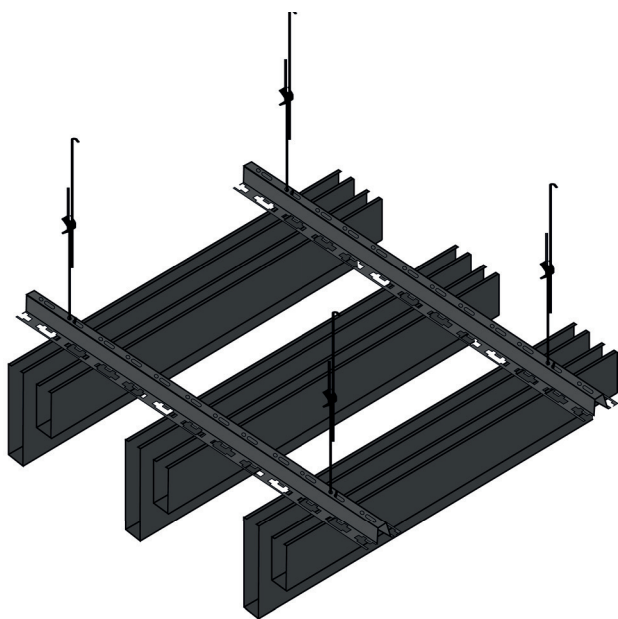

Tekeningen

Perforaties

Recht op wijziging!
Nardo bvba (Stoal) tracht haar producten steeds te verbeteren en houdt zich daarom het recht wijzigingen aan te brengen aan de producten en de specificaties zonder voorafgaande mededeling (25/06/2009). Copyright © All rights reserved.