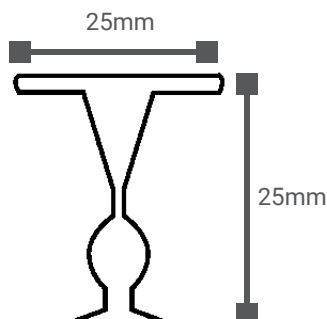

Certificering

Tekeningen

Referentie

10 0 W Clip-in V non-perfo RAL 9016
10 0 Z Clip-in V non-perfo RAL 9006
10 0 B Clip-in V non-perfo RAL 9005

Brandstabiliteit

De Staal plafonds met een enkele en een dubbele structuur voldoen aan de algemeen geldende norm NBN 713.020 met betrekking tot de brandstabiliteit. Beide systemen hebben minstens een brandstabiliteit van 30 minuten. De gebruikte materialen en opbouw van het plafond dient conform de gedane brandtest te zijn. Op éénvoudig verzoek kan het attest en bijhorende opbouw opgevraagd worden.