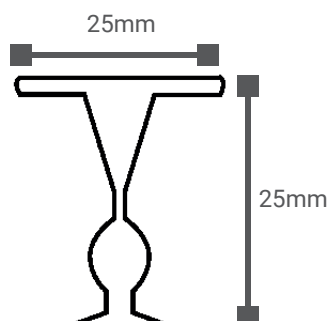

Dessins

Référence

10 0 W	Clip-in V non perforé RAL 9016
10 0 Z	Clip-in V non perforé RAL 9006
10 0 B	Clip-in V non perforé RAL 9005