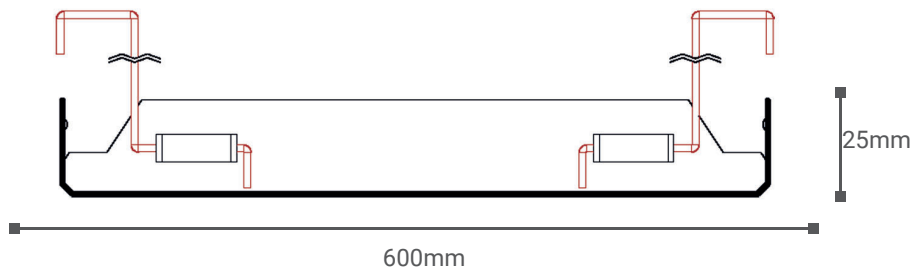

Certificering

Tekeningen

Referentie

10 0 W Clip-in V non-perfo RAL 9016
10 0 Z Clip-in V non-perfo RAL 9006
10 0 B Clip-in V non-perfo RAL 9005

Brandstabiliteit

De Staal plafonds met een enkele en een dubbele structuur voldoen aan de algemeen geldende norm NBN 713.020 met betrekking tot de brandstabiliteit. Beide systemen hebben minstens een brandstabiliteit van 30 minuten. De gebruikte materialen en opbouw van het plafond dient conform de gedane brandtest te zijn. Op éénvoudig verzoek kan het attest en bijhorende opbouw opgevraagd worden.