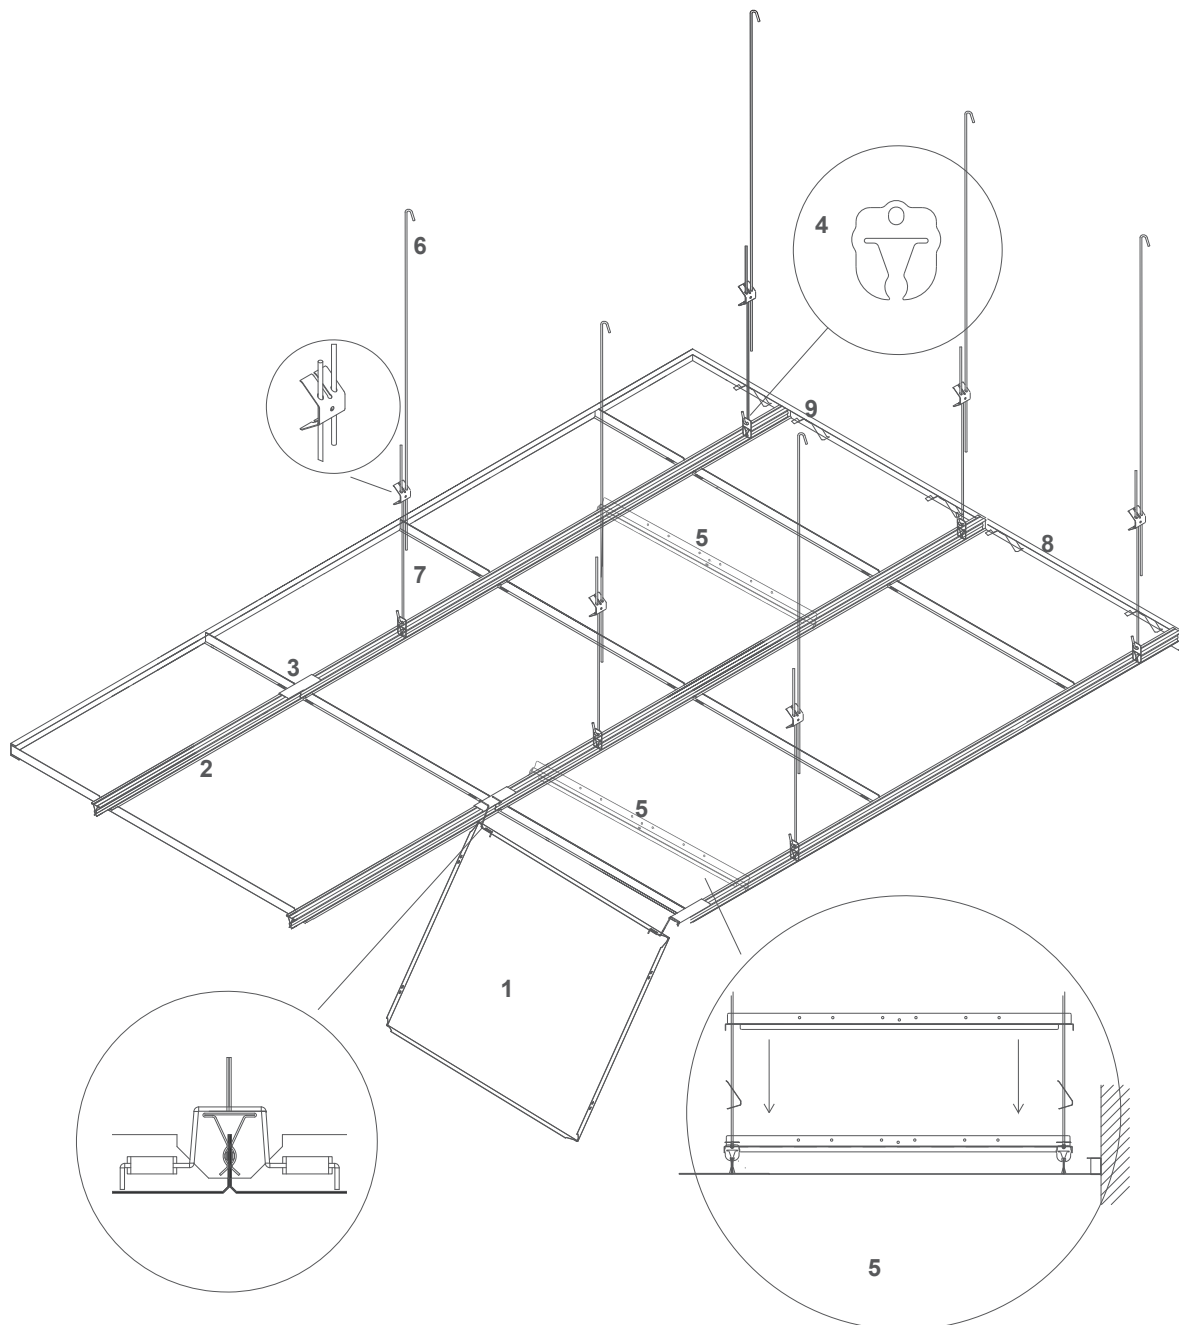

Montage

Clip-in V 600x600

Legende

1	10 0 W	Clip-in v tegel	6	10 S 14	Ophangdraad met haak 0,50
2	10 S 10	Klemprofiel 4m	7	10 S 14V	Ophangdraad met veer 0,50
3	10 S 11	Profiel connectie	8	30 1 W	C-profiel 18x33x25 - 4m
4	10 S 13	Clip-in Clam	9	30 3	Spanveer randafwerking
5	10 S 15	Staal afstandsbeugel			

Montage

Clip-in V 600x600

Légende

1	10 0 W	Dalle Clip-in V	6	10 S 14	Fil de suspension avec crochet 0,50
2	10 S 10	Profil	7	10 S 14V	Fil de suspension avec ressort 0,50
3	10 S 11	Pièce de connexion profil	8	30 1 W	Profilé de bord 18x33x25 - 4m
4	10 S 13	Staal Clip-in Clam	9	30 3	Ressort tendeur
5	10 S 15	Staal support de montage			