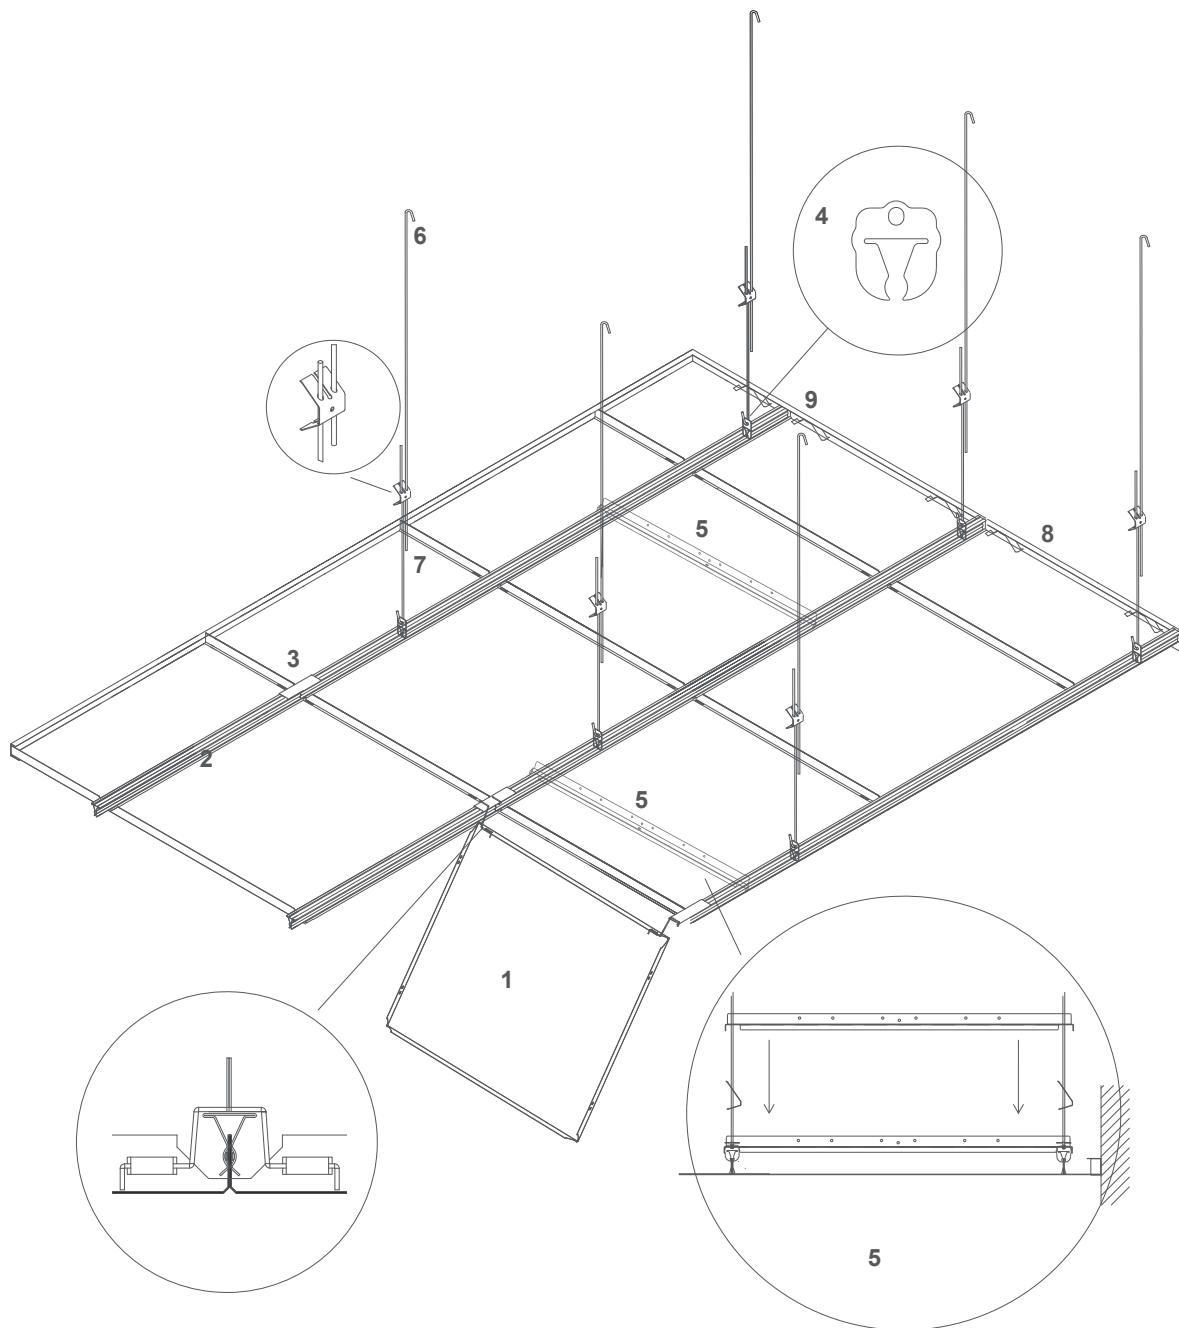

Montage

Clip-in V 600x600

Legende

1	10 0 W	Clip-in v tegel	6	10 S 14	Ophangdraad met haak 0,50
2	10 S 10	Klemprofiel 4m	7	10 S 14V	Ophangdraad met veer 0,50
3	10 S 11	Profiel connectie	8	30 1 W	C-profiel 18x33x25 - 4m
4	10 S 13	Clip-in Clam	9	30 3	Spanveer randafwerking
5	10 S 15	Staal afstandsbeugel			

Montage

Clip-in V 600x600

Légende

1	10 0 W	Dalle Clip-in V	6	10 S 14	Fil de suspension avec crochet 0,50
2	10 S 10	Profil	7	10 S 14V	Fil de suspension avec ressort 0,50
3	10 S 11	Pièce de connexion profil	8	30 1 W	Profilé de bord 18x33x25 - 4m
4	10 S 13	Staal Clip-in Clam	9	30 3	Ressort tendeur
5	10 S 15	Staal support de montage			