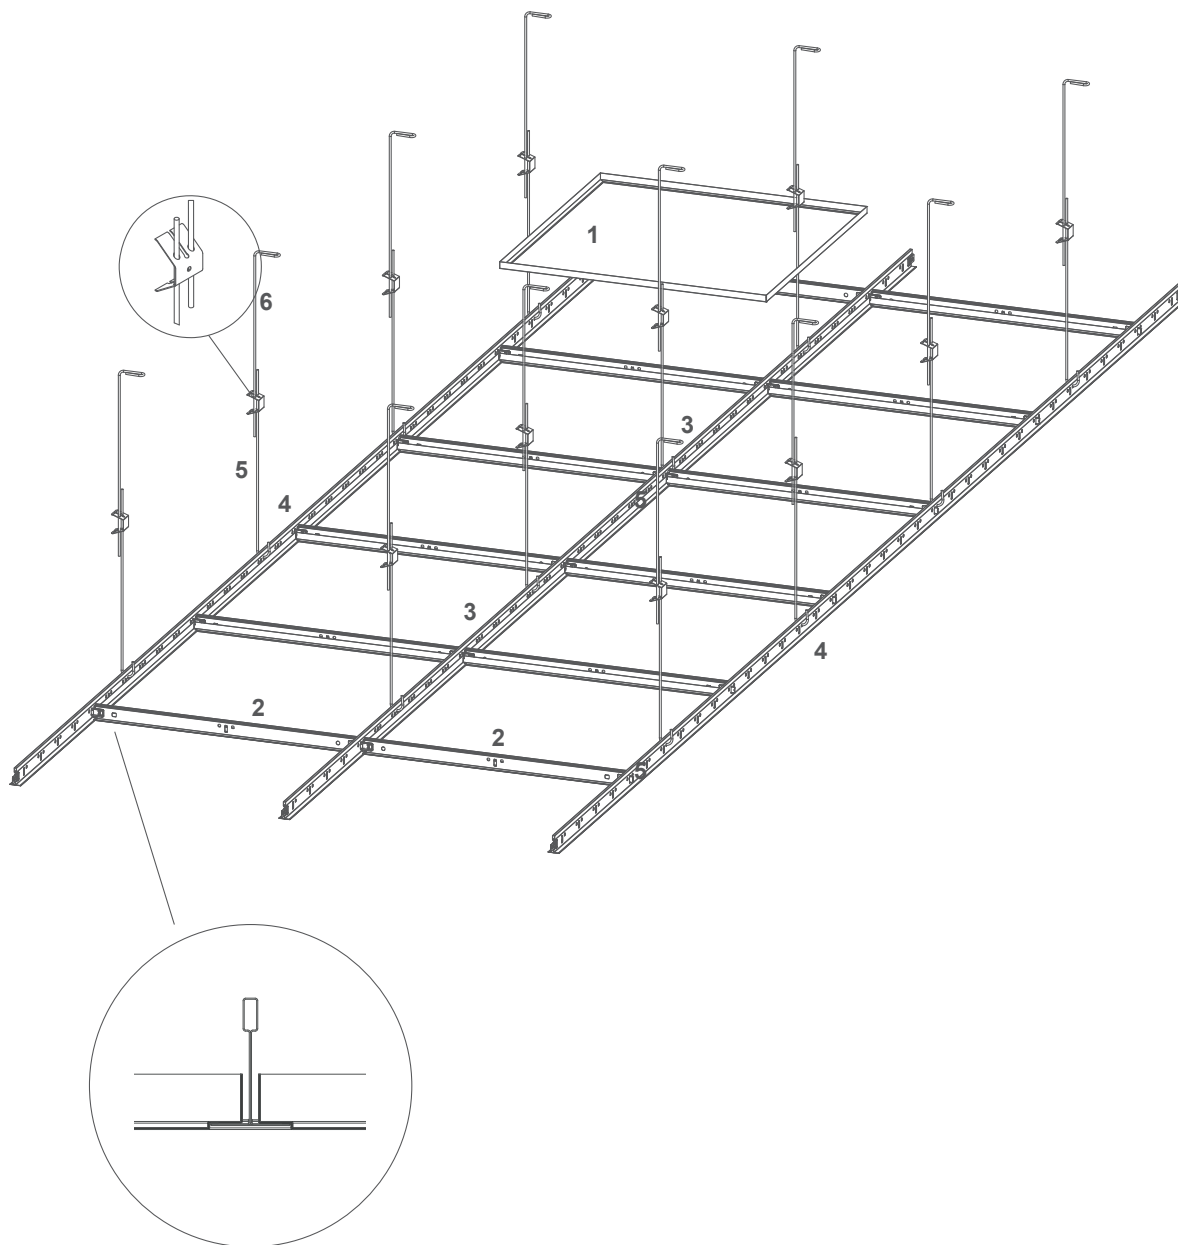

# Montage

Lay-in T24 flat 595x595

## Legende

- |           |                         |            |                           |
|-----------|-------------------------|------------|---------------------------|
| 1 20 0 W  | Lay-in T24 flat tegel   | 5 10 S 14  | Ophangdraad met haak 0,50 |
| 2 20 06 W | Lay-in T24 profiel 0,6m | 6 10 S 14V | Ophangdraad met veer 0,50 |
| 3 20 12 W | Lay-in T24 profiel 1,2m |            |                           |
| 4 20 37 W | Lay-in T24 profiel 3,7m |            |                           |

## Légende

1 20 0 W	Dalle Lay-in T24 flat	5 10 S 14	Fil de suspension avec crochet 0,50
2 20 06 W	Profilé Lay-in T24 0,6m	6 10 S 14V	Fil de suspension avec ressort 0,50
3 20 12 W	Profilé Lay-in T24 1,2m		
4 20 37 W	Profilé Lay-in T24 3,7m		