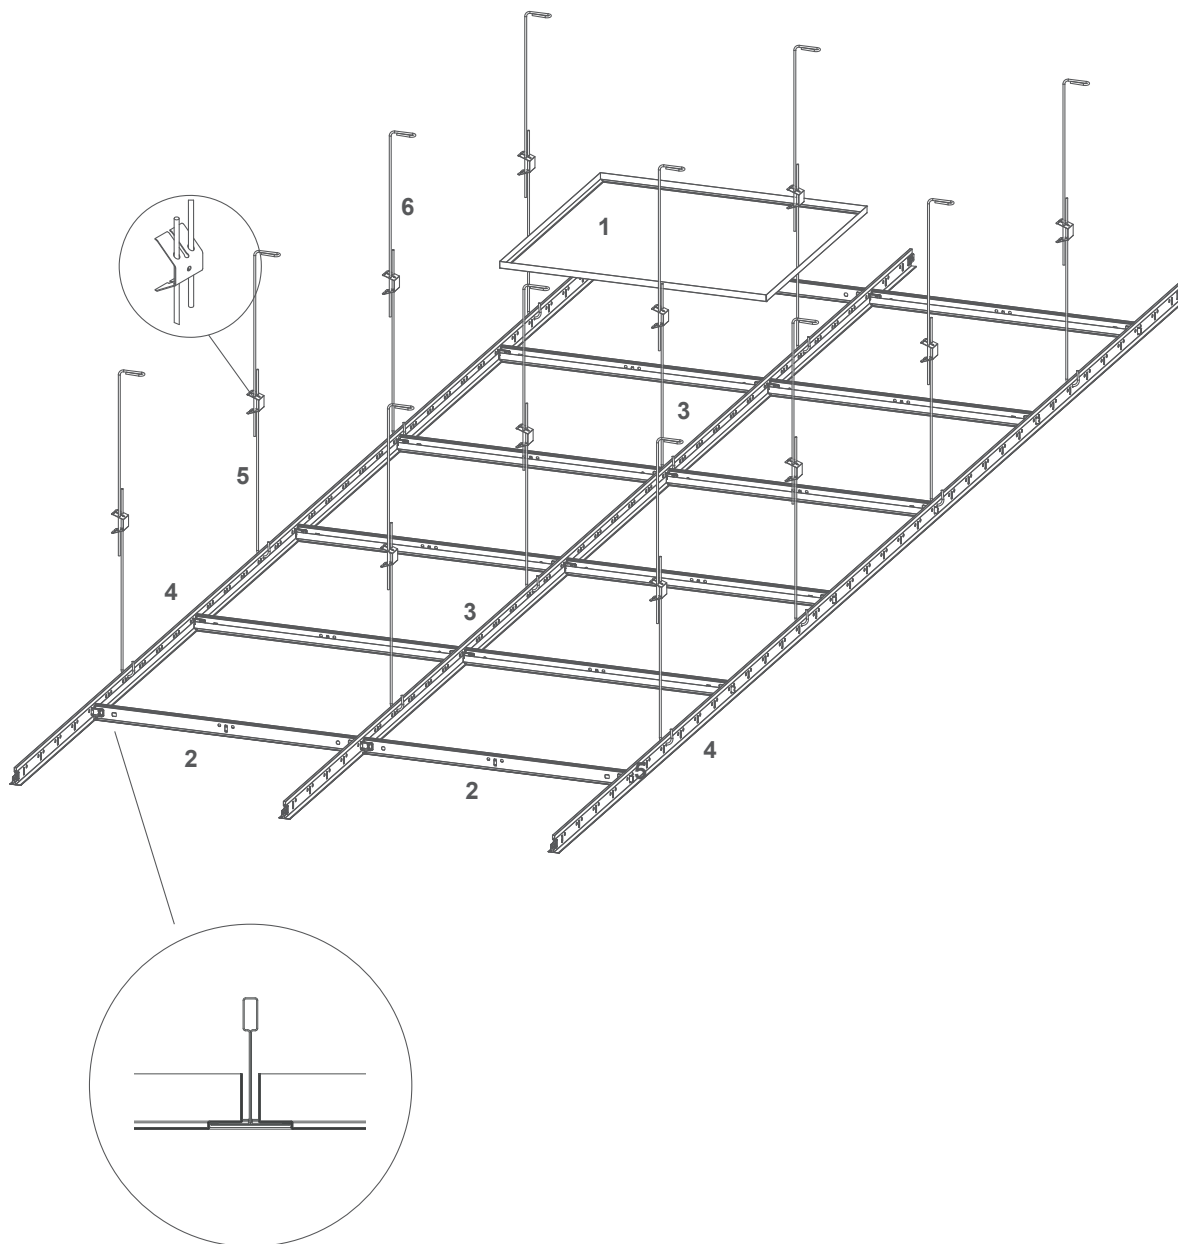

# Montage

Lay-in T24 flat 595x595

## Legende

- |           |                         |            |                           |
|-----------|-------------------------|------------|---------------------------|
| 1 20 0 W  | Lay-in T24 flat tegel   | 5 10 S 14  | Ophangdraad met haak 0,50 |
| 2 20 06 W | Lay-in T24 profiel 0,6m | 6 10 S 14V | Ophangdraad met veer 0,50 |
| 3 20 12 W | Lay-in T24 profiel 1,2m |            |                           |
| 4 20 37 W | Lay-in T24 profiel 3,7m |            |                           |

## Légende

1 20 0 W	Dalle Lay-in T24 flat	5 10 S 14	Fil de suspension avec crochet 0,50
2 20 06 W	Profilé Lay-in T24 0,6m	6 10 S 14V	Fil de suspension avec ressort 0,50
3 20 12 W	Profilé Lay-in T24 1,2m		
4 20 37 W	Profilé Lay-in T24 3,7m		