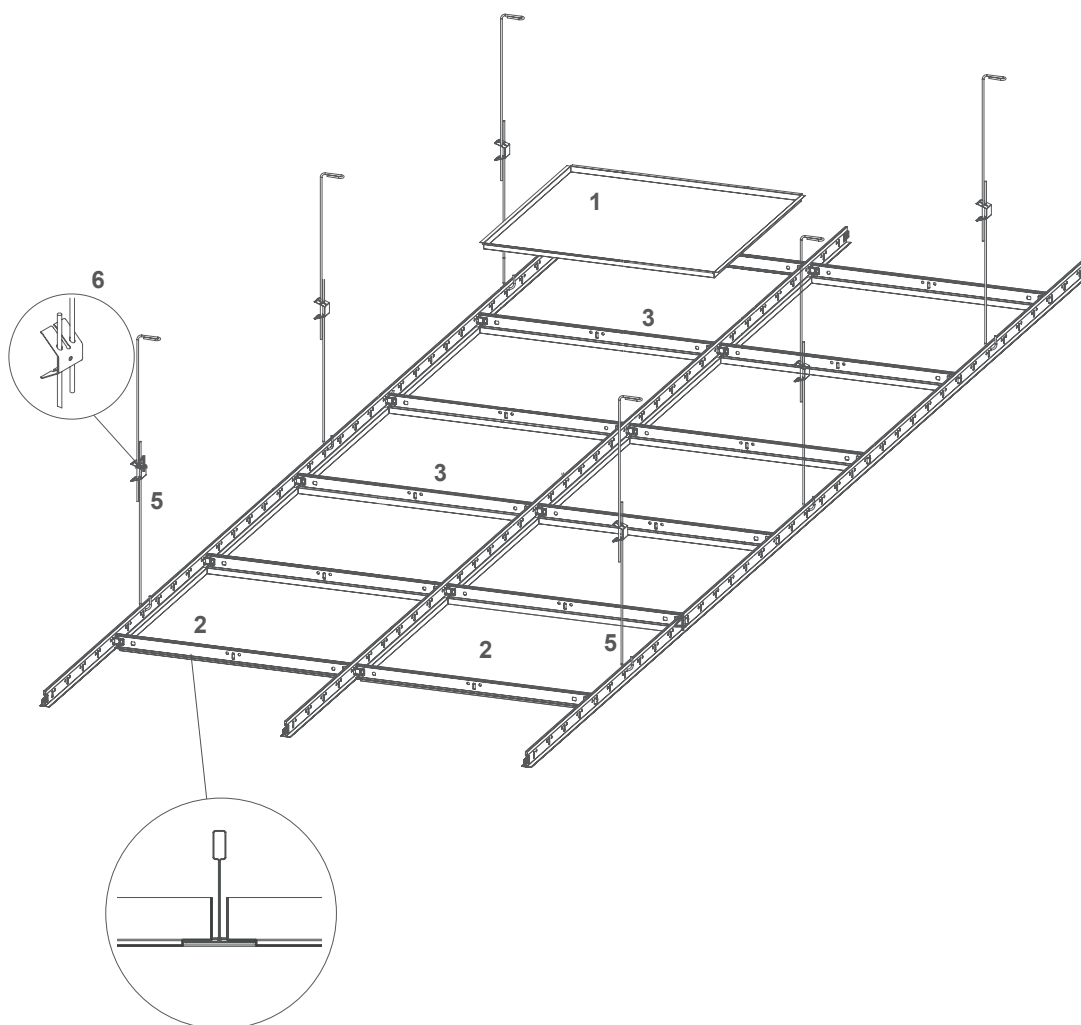

Montage

Lay-in T24 flat 595x595

Legende

1	20 0 W	Lay-in T24 flat tegel	5	10 S 18	Ophangdraad met haak 0,50
2	20 06 W	Lay-in T24 profiel 0,6m	6	10 S 12	Ophangveer
3	20 12 W	Lay-in T24 profiel 1,2m			
4	20 37 W	Lay-in T24 profiel 3,7m			